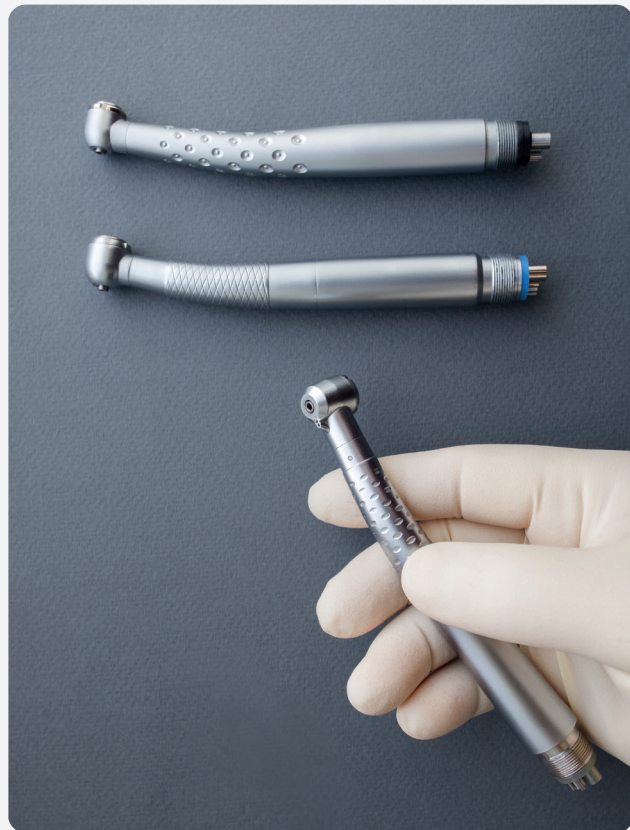

Riparazione manipoli

Servizio completo per la riparazione della manipoleria dello studio dentistico e /o Laboratorio odontotecnico.

Come funziona

Contattaci al numero 349 6865692 o tramite mail a info@stardust.dental e dopo aver comunicato il numero di pezzi da far ritirare, ti invieremo un corriere per il ritiro degli strumenti da controllare.

Compila il modulo allegato indicando i tuoi dati, il tipo di modello e il difetto riscontrato.

Inserisci i manipoli e il modulo compilato all'interno di una busta/scatola protettiva in modo da evitare il danneggiamento durante il trasporto e scrivi a mano il mittente sul pacco:

STARDUST DENTAL
di Fichera Roberta, via Castiglione 77
10010 CANDIA CANAVESE (TO)

Al momento dell'arrivo presso il nostro laboratorio, i manipoli verranno controllati accuratamente e verrà redatta una scheda con i difetti riscontrati e la riparazione da effettuare.

Verrà comunicato tramite e-mail la conferma del preventivo. Nel caso non venga accettato il preventivo, verranno restituiti i manipoli al solo costo di spedizione di € 9,97. (il lavoro accurato di analisi guasto e preventivo **NON LO PAGATE**).

Qualora il preventivo venga accettato, le riparazioni avverranno nel più breve tempo possibile e saranno rispediti presso il vostro indirizzo, senza alcun costo aggiuntivo (in questo caso le spese di spedizioni sono a carico di STARDUST DENTAL).

DISINFETTANTE

ACTION DID - MEDISEPT P.M. 361 Plus

ACTION DID MEDISEPT P.M. 361 Plus è un liquido concentrato disinfettante per uso esterno a base di DIDEICIL DIMETIL AMMONIO CLORURO. E' registrato al Ministero della Salute con n° 16628. Grazie alla sua speciale composizione può essere impiegato, in diluizioni diverse, sia come disinfettante per le attrezzature odontoiatriche che come detergente e sanificante per superfici, poltrone, sanitari e pavimenti nello studio odontoiatrico. Diluizione: al 2% per le superfici, al 4% per le attrezzature. Ha una gradevolissima profumazione di mela verde-menta e la sua azione disinfettante è garantita, fra i 30 secondi e i 5 minuti di contatto, perché ha attività biocida su batteri Gram negativi, Gram positivi, funghi, alghe, virus HIV, virus Epatite A, B e C, virus in genere, ed è superiore a qualsiasi altro composto quaternario, incluso il Benzalconio Cloruro. Non si disattiva in presenza di sostanze organiche, è compatibile con le acque dure e ha buona tolleranza con le sostanze anioniche (residui di detersivo). Alle diluizioni consigliate, ACTION DID MEDISEPT P.M. 361 Plus non è né tossico, né irritante. Il prodotto concentrato va maneggiato con cautela. ACTION DID MEDISEPT P.M. 361 Plus diluito non è corrosivo ed è completamente biodegradabile. E' adatto ad ogni ambiente dove ci possa essere proliferazione di batteri e contaminazione crociata. Quindi studi dentistici e medici in genere, ambulatori di podologia, veterinari, studi estetici, palestre, comunità e persino nelle industrie o negozi alimentari.